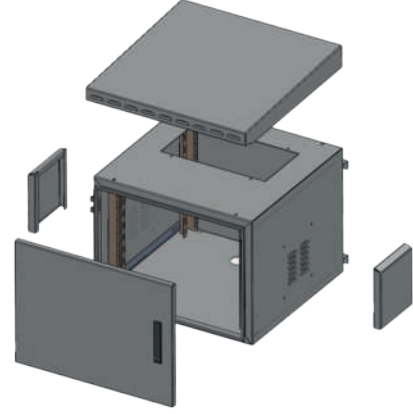

ULUSAL RACK KABİNET SİSTEMLERİ

16U 600X600 OUTDOOR (TEK CİDARLI) KABİNET

TİPİ	Outdoor Tip
SAÇ KALINLIĞI	1,5 mm
YÜKSEKLİK (İÇ)	710 mm
YÜKSEKLİK (DIŞ)	810 mm
GENİŞLİK	600 mm
DERİNLİK	600 mm
RENK	Ral 9005(Siyah) Ral 7035(Gri)
GÜVENLİK FONKSİYONLARI	Kilitli Ön Kapı

- Su ve tozdan korumayı engelleyen özel tasarımı şapka ve yan filtre koruması
- Dökme conta ile su ve toza dayanıklı ön kapı
- Fan modülü ile iç sıcaklık ayarlaması
- Korumalı filtre ile içerideki hava dolaşımının düzenlenmesi
- Darbeye dayanıklı ön kapı kol kilidi
- Kablo girişi için dört farklı rekor deliği
- Duvar ve direğe asılması için güçlendirilmiş arka montaj aparatı
- Yer montajı için özel baza
- Her türlü 19" aksesuar ve cihaz montajına uygun

1u = 4,45 cm olarak baz alınmıştır.